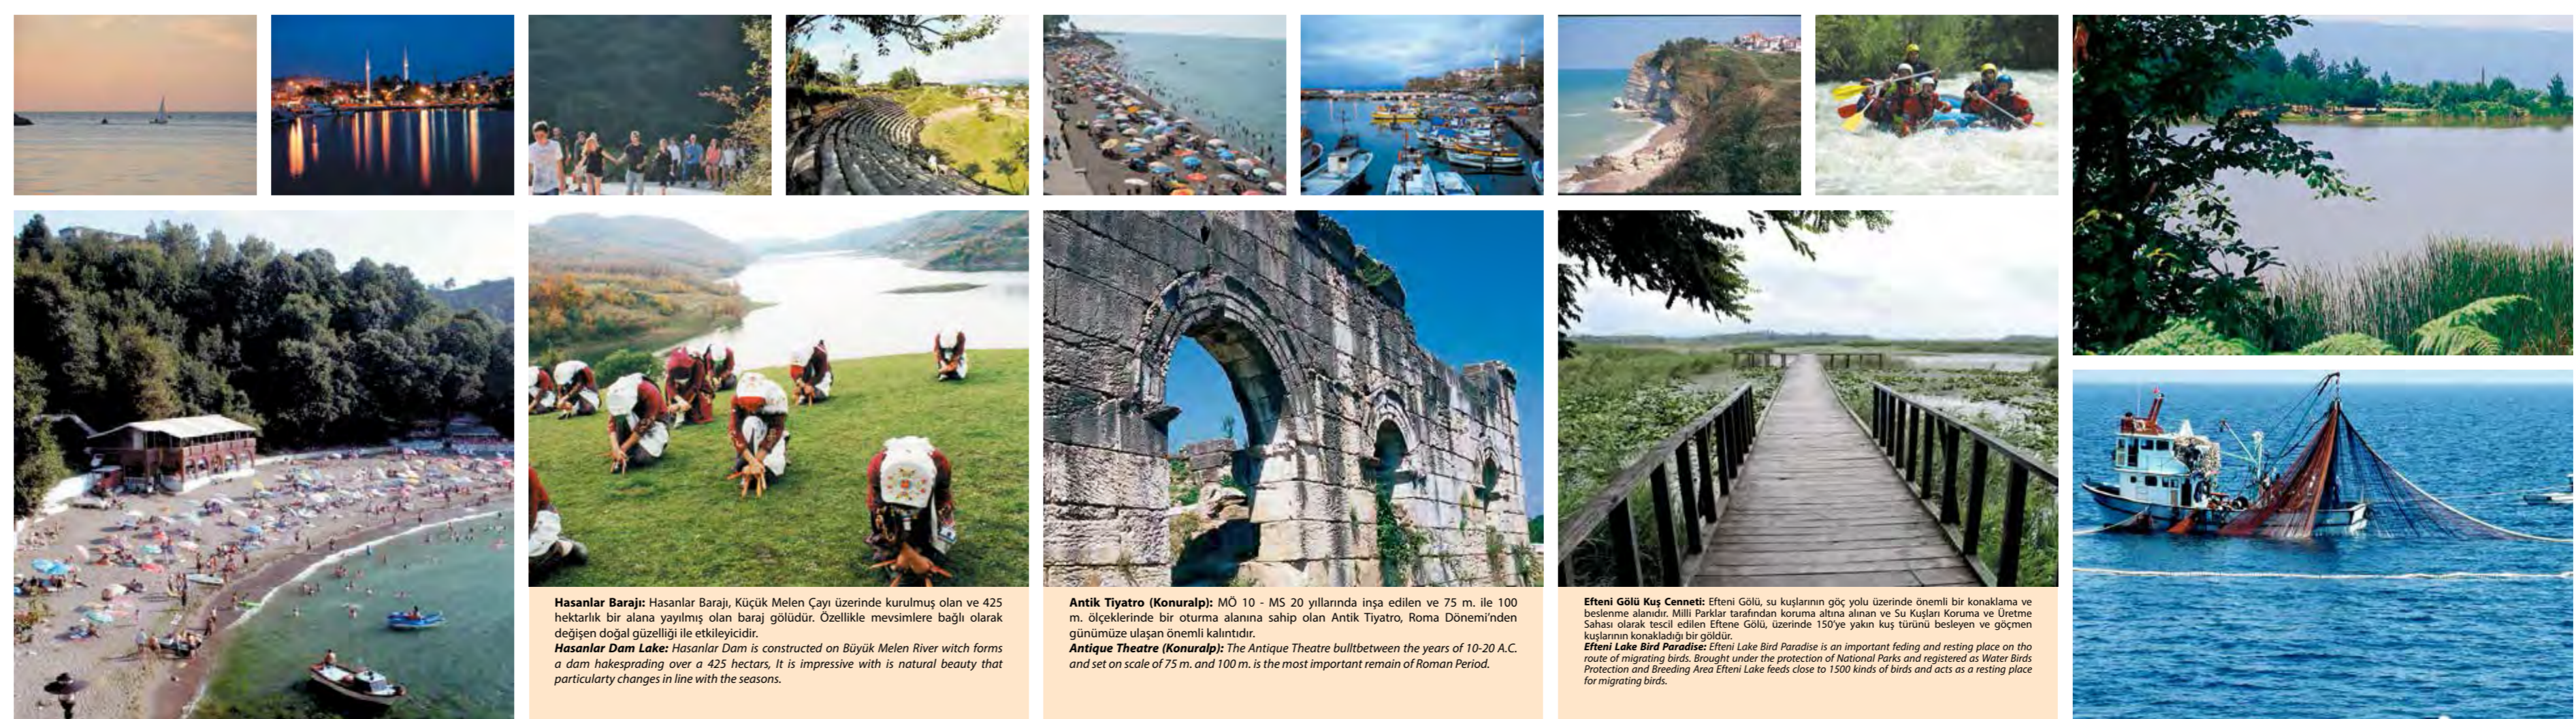

DÜZCE TURİZM HARİTASI
Türkiye

*Tabiat Cenneti Düzce
Herşey Var Gönlünüzce*

DÜZCE TOURISM MAP
Türkiye

DÜZCE TOURISM MAP
Türkiye

Hasanlar Barajı: Hasanlar Barajı, Küçük Melen Çayı üzerinde kurulmuş olan ve 425 hektarlık bir alana yayılmış olan baraj gölüdür. Özellikle mevsimlere bağlı olarak değişen doğal güzelliği ile etkileyicidir.

Antik Tiyatro (Konuralp): MÖ 10 - MS 20 yıllarında inşa edilen ve 75 m. ile 100 m. ölçeklerinde bir oturma alanına sahip olan Antik Tiyatro, Roma Döneminden günümüze ulaşan önemli kalıntıdır.

GÖLYAKA / EFTEN GÖLÜ

HAZAR

HAZAR