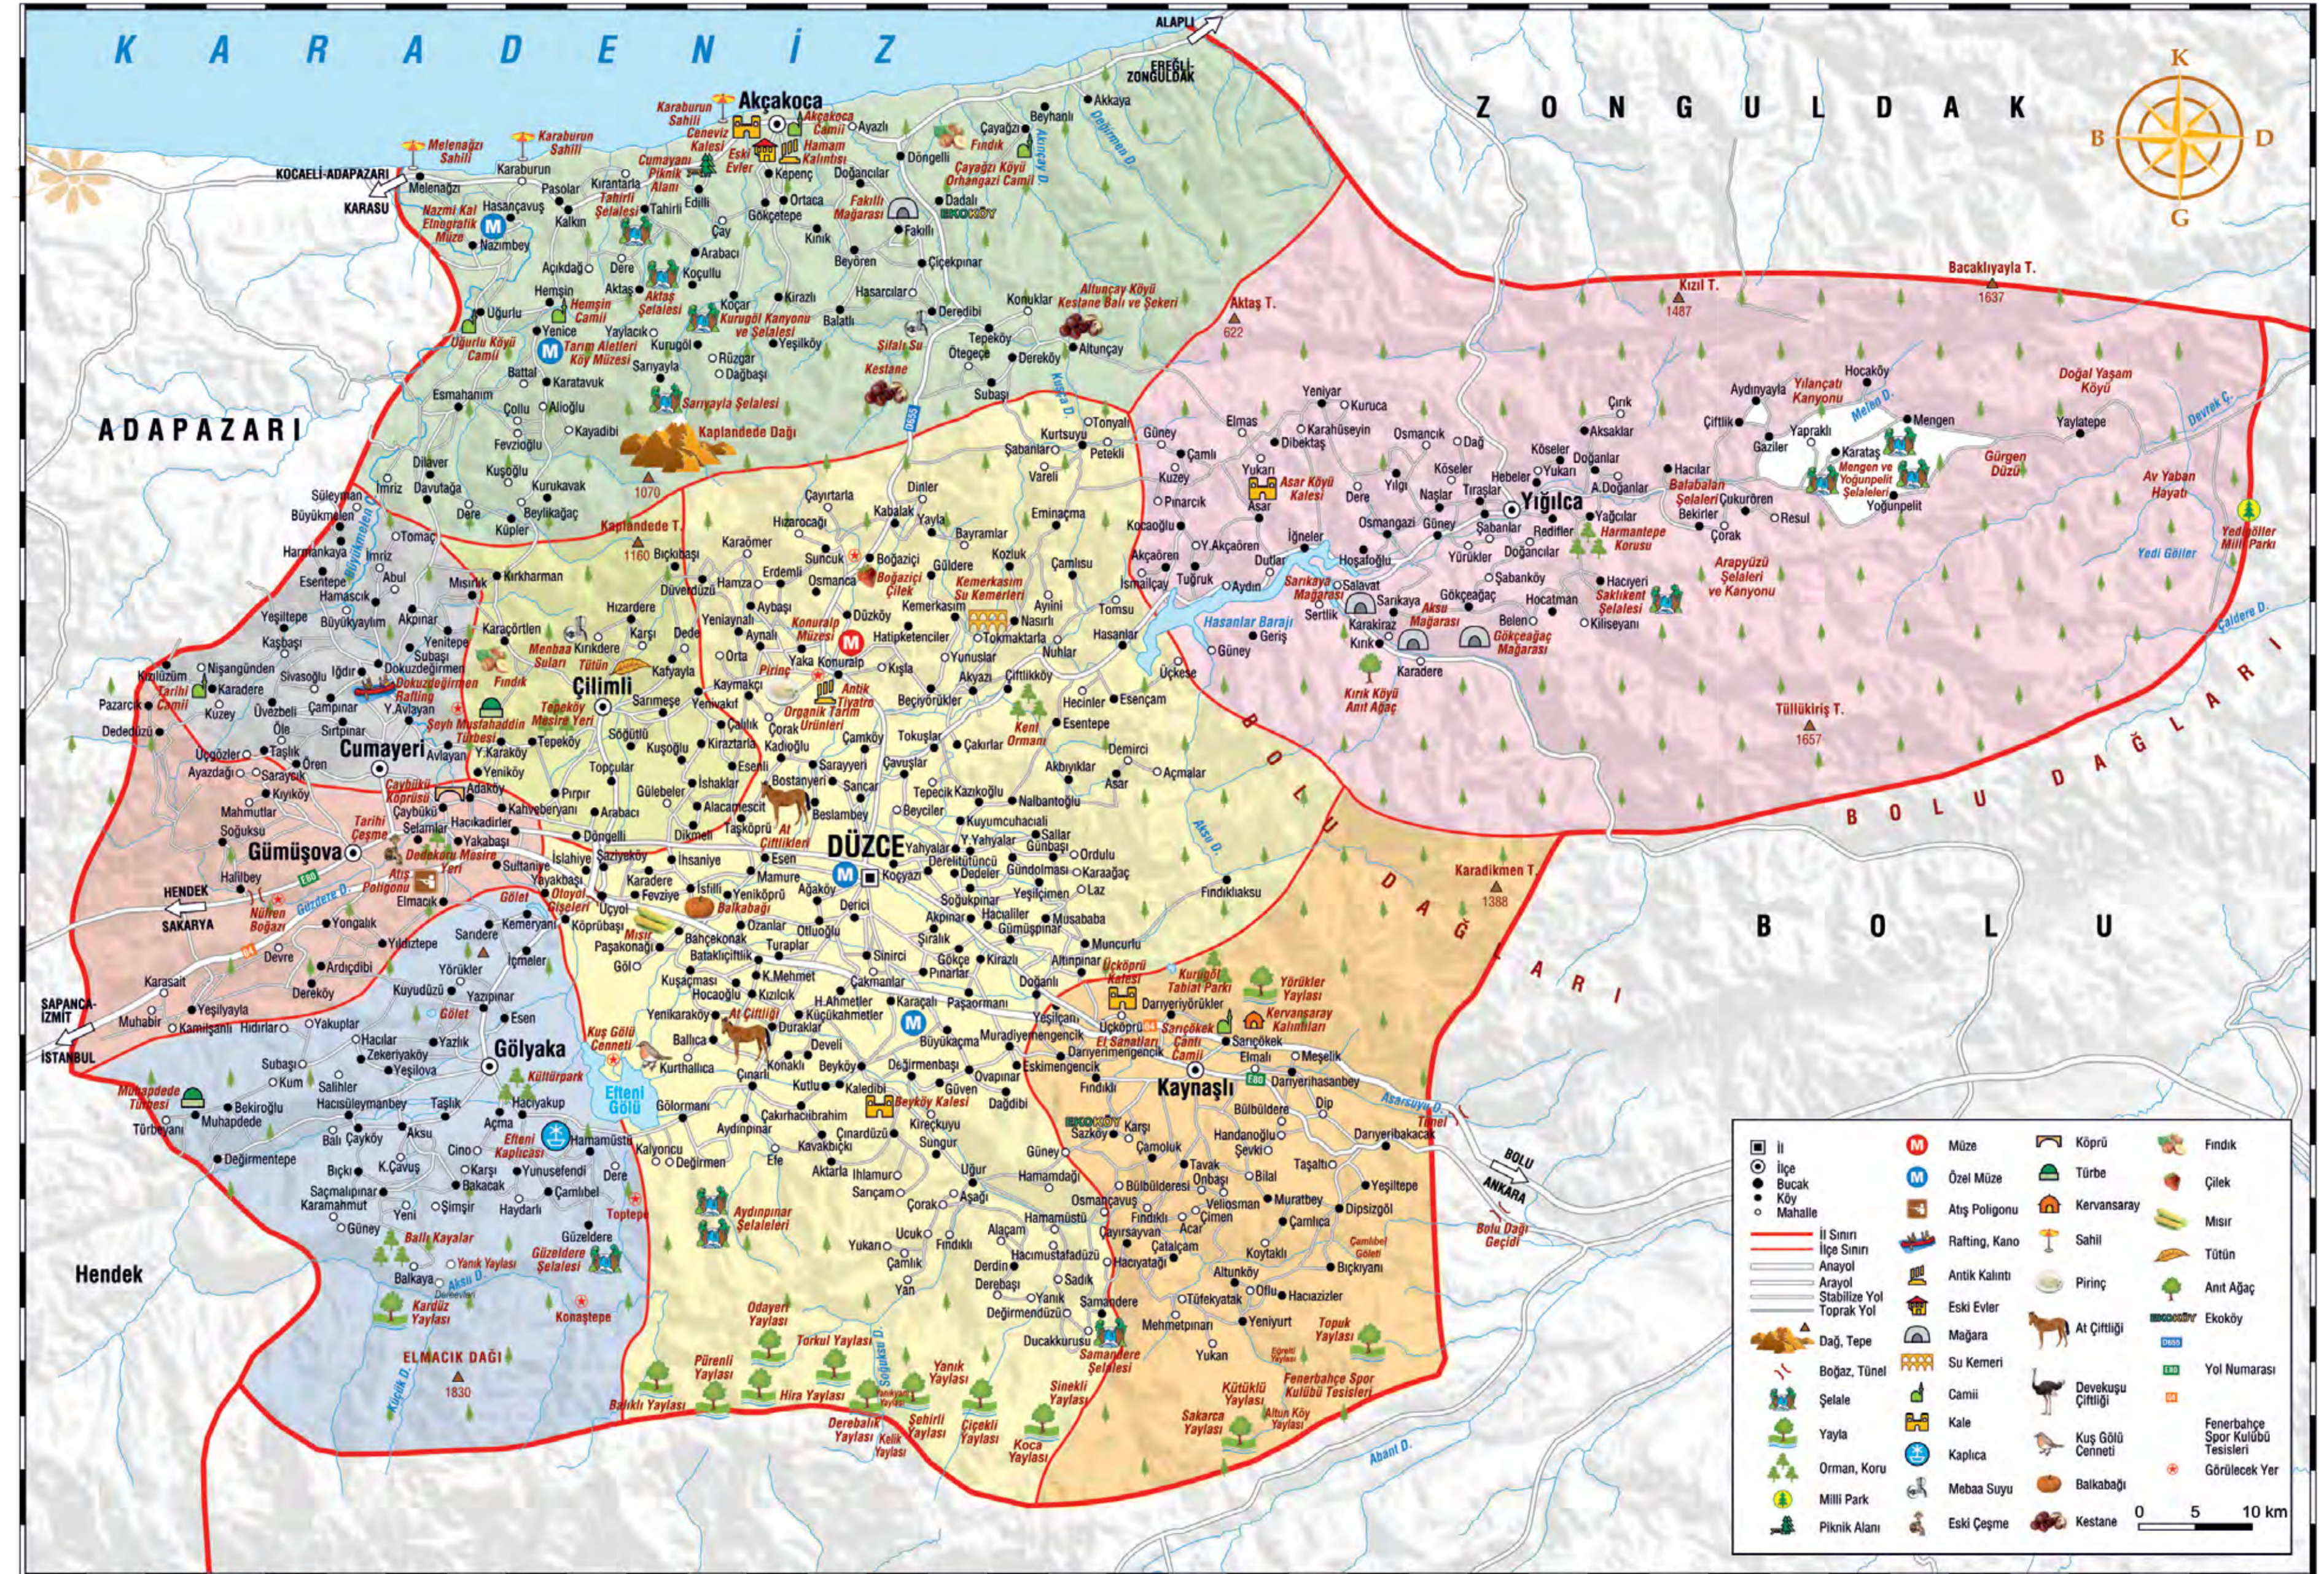

DÜZCE TURİZM HARİTASI
Türkiye

*Tabiat Cenneti Düzce
Herşey Var Gönlünüzce*

DÜZCE TOURISM MAP
Türkiye

DÜZCE TOURISM MAP
Türkiye

Hasanlar Barajı: Hasanlar Barajı, Küçük Melen Çayı üzerinde kurulmuş olan ve 425 hektarlık bir alana yayılmış olan baraj gölüdür. Özellikle mevsimlere bağlı olarak değişen doğal güzelliği ile etkileyicidir.

Antik Tiyatro (Konuralp): MÖ 10 - MS 20 yıllarında inşa edilen ve 75 m. ile 100 m. ölçeklerinde bir oturma alanına sahip olan Antik Tiyatro, Roma Döneminden günümüze ulaşan önemli kalıntıdır.

GÖLYAKA / EFTEN GÖLÜ

HAZAR

HAZAR